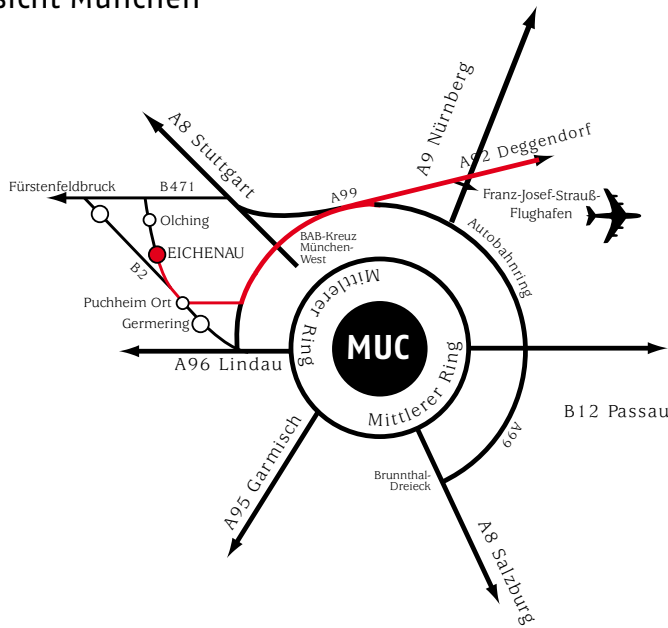

Übersicht München

diehagemanngruppe

Anfahrtsbeschreibung:

A8 MÜNCHEN-STUTTART,
Ausfahrt Fürstenfeldbruck
Richtung Fürstenfeldbruck,
Hinweisschild nach Olching, Eichenau,
am Ortsende ins Gewerbegebiet Eichenau.

A96 MÜNCHEN-LINDAU,
Ausfahrt auf A99,
Richtung A8 Stuttgart/München-West
Ausfahrt Germering-Nord/Fürstenfeldbruck,
Richtung Fürstenfeldbruck nach Puchheim-Ort,
im Ortsende Puchheim-Ort rechts nach Eichenau,
am Ortsanfang von Eichenau ins
Gewerbegebiet Eichenau.

VOM FRANZ-JOSEF-STRAUSS-FLUGHAFEN,
über die Autobahn A92 München-Deggendorf
Richtung Stuttgart,
dann Richtung Lindau (A99),
Ausfahrt Germering-Nord/Fürstenfeldbruck,
Richtung Fürstenfeldbruck nach Puchheim-Ort,
im Ortsende Puchheim-Ort rechts nach Eichenau,
am Ortsanfang von Eichenau ins
Gewerbegebiet Eichenau.

FAHRTZEITEN
München City ca. 20 Minuten.
Flughafen München ca. 30 Minuten.

Übersicht München/West

Übersicht Eichenau

DIE HAGEMANN GRUPPE

Ringstrasse 4-6
82223 Eichenau
T 0 81 41 36 98 -0
F 0 81 41 36 98 30
info@hagemanngruppe.de
www.hagemanngruppe.de