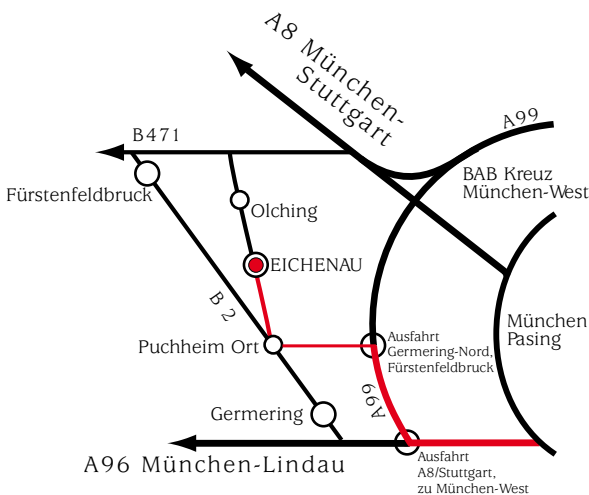

Übersicht München

diehagemanngruppe

Anfahrtsbeschreibung:

A8 MÜNCHEN-STUTTART,
Ausfahrt Fürstenfeldbruck
Richtung Fürstenfeldbruck,
Hinweisschild nach Olching, Eichenau,
am Ortsende ins Gewerbegebiet Eichenau.

A96 MÜNCHEN-LINDAU,
Ausfahrt auf A99,
Richtung A8 Stuttgart/München-West
Ausfahrt Germering-Nord/Fürstenfeldbruck,
Richtung Fürstenfeldbruck nach Puchheim-Ort,
im Ortsende Puchheim-Ort rechts nach Eichenau,
am Ortsanfang von Eichenau ins
Gewerbegebiet Eichenau.

VOM FRANZ-JOSEF-STRAUSS-FLUGHAFEN,
über die Autobahn A92 München-Deggendorf
Richtung Stuttgart,
dann Richtung Lindau (A99),
Ausfahrt Germering-Nord/Fürstenfeldbruck,
Richtung Fürstenfeldbruck nach Puchheim-Ort,
im Ortsende Puchheim-Ort rechts nach Eichenau,
am Ortsanfang von Eichenau ins
Gewerbegebiet Eichenau.

FAHRTZEITEN
München City ca. 20 Minuten.
Flughafen München ca. 30 Minuten.

Übersicht München/West

Übersicht Eichenau

DIE HAGEMANN GRUPPE

Ringstrasse 4-6
82223 Eichenau
T 0 81 41 36 98 -0
F 0 81 41 36 98 30
info@hagemanngruppe.de
www.hagemanngruppe.de