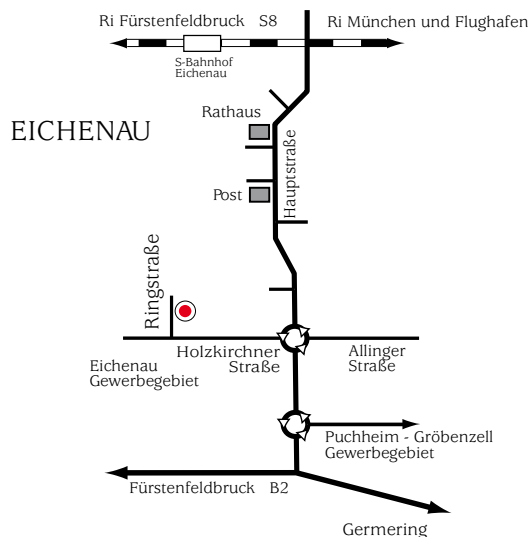

Übersicht München

diehagemanngruppe

Anfahrtsbeschreibung:

A8 MÜNCHEN-STUTTART,
Ausfahrt Fürstenfeldbruck
Richtung Fürstenfeldbruck,
Hinweisschild nach Olching, Eichenau,
am Ortsende ins Gewerbegebiet Eichenau.

A96 MÜNCHEN-LINDAU,
Ausfahrt auf A99,
Richtung A8 Stuttgart/München-West
Ausfahrt Germering-Nord/Fürstenfeldbruck,
Richtung Fürstenfeldbruck nach Puchheim-Ort,
im Ortsende Puchheim-Ort rechts nach Eichenau,
am Ortsanfang von Eichenau ins
Gewerbegebiet Eichenau.

VOM FRANZ-JOSEF-STRAUSS-FLUGHAFEN,
über die Autobahn A92 München-Deggendorf
Richtung Stuttgart,
dann Richtung Lindau (A99),
Ausfahrt Germering-Nord/Fürstenfeldbruck,
Richtung Fürstenfeldbruck nach Puchheim-Ort,
im Ortsende Puchheim-Ort rechts nach Eichenau,
am Ortsanfang von Eichenau ins
Gewerbegebiet Eichenau.

FAHRTZEITEN
München City ca. 20 Minuten.
Flughafen München ca. 30 Minuten.

Übersicht München/West

Übersicht Eichenau

DIE HAGEMANN GRUPPE

Ringstrasse 4-6
82223 Eichenau
T 0 81 41 36 98 -0
F 0 81 41 36 98 30
info@hagemanngruppe.de
www.hagemanngruppe.de